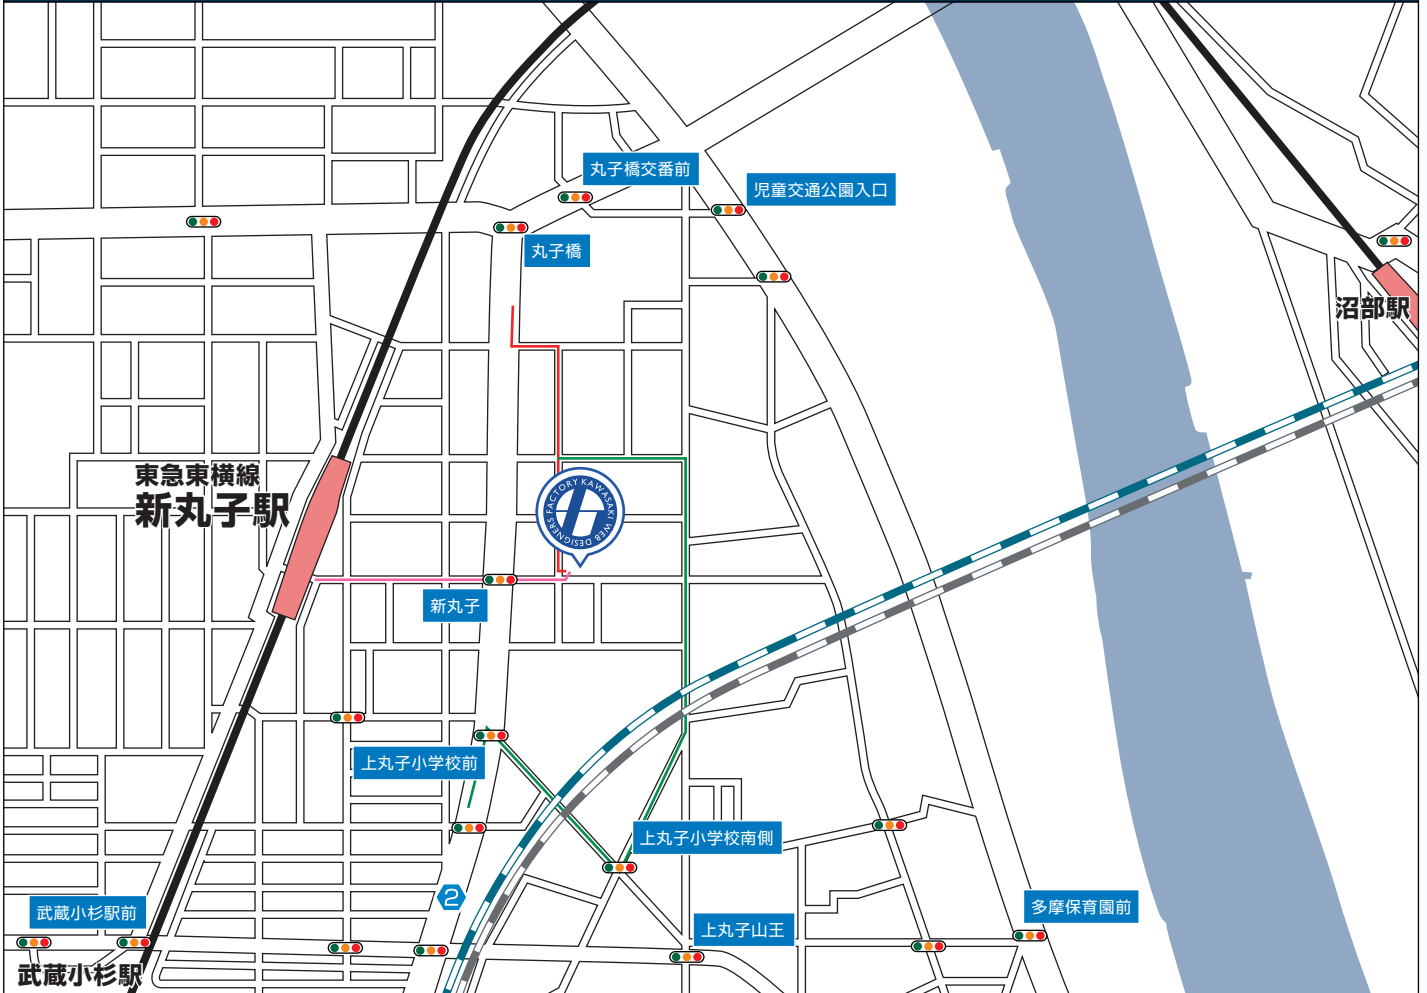

## 車

【東京→川崎方面（上記ルート■）】

【川崎→東京方面（上記ルート■）】

※ゲスト来訪者の方のための駐車場をご用意しております。事前にお電話にて駐車スペースをご予約ください。

## 電車

【東急東横線または東急目黒線（上記ルート■）】

新丸子駅下車、改札を出て左に歩くと、同駅東口を出て商店街を歩かたちになります。

そのまま商店街を直進し、綱島街道を渡ってすぐの交差点の角になります。